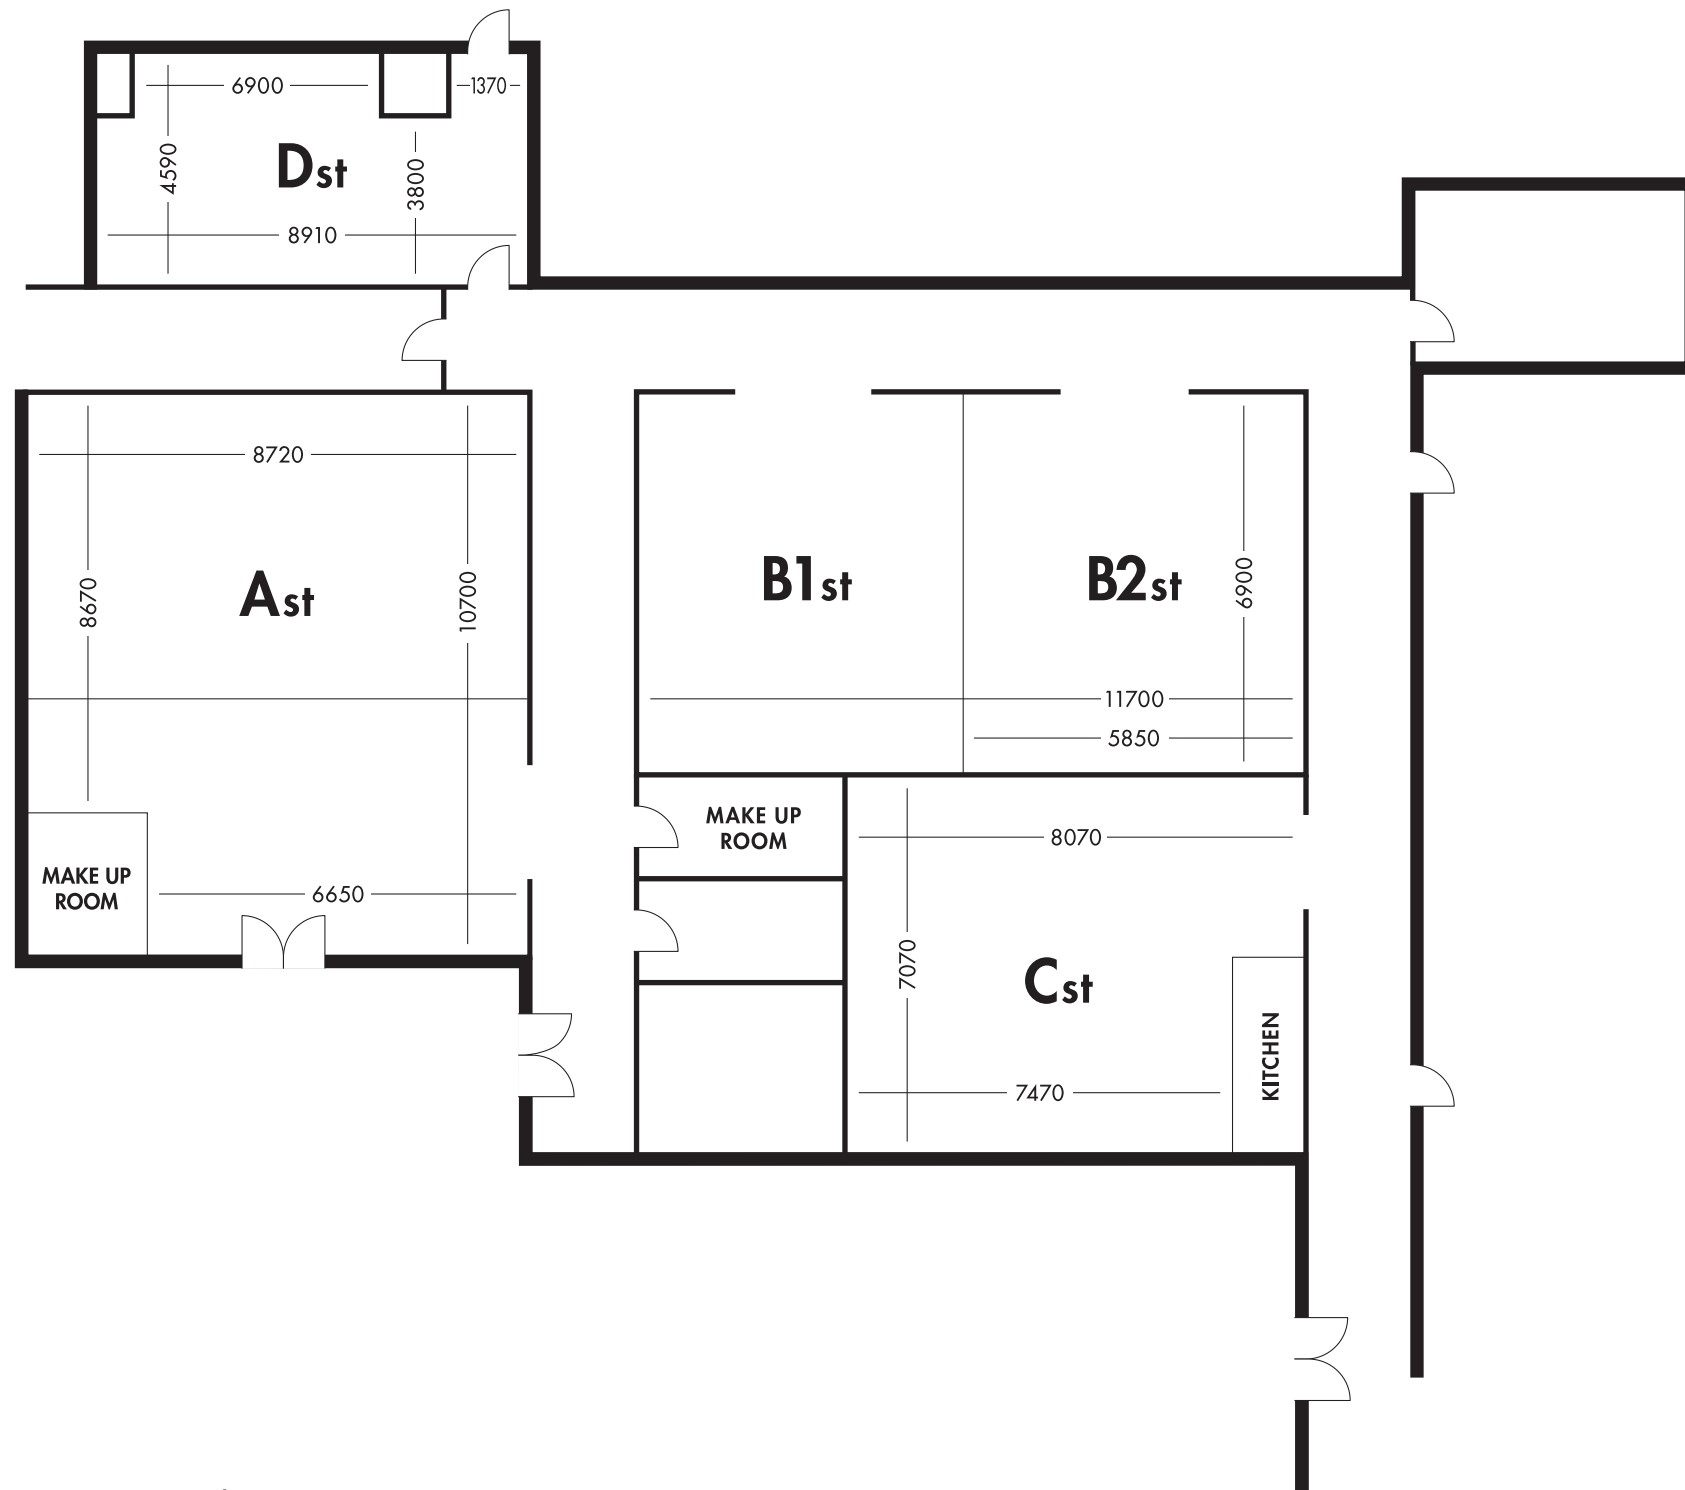

PHOTO CREATIVE

**TOYOSU STUDIO**

# TOYOSU STUDIO

A studio Power:125A B1 studio Power:75A B2 studio Power:75A  
C studio Power:100A D studio Power:125A

TOYOSU STUDIO

東京都江東区豊洲5-6-15  
NBF豊洲ガーデンフロント

東京メトロ有楽町線 豊洲駅 徒歩8分  
新交通ゆりかもめ 豊洲駅 徒歩8分

Google map